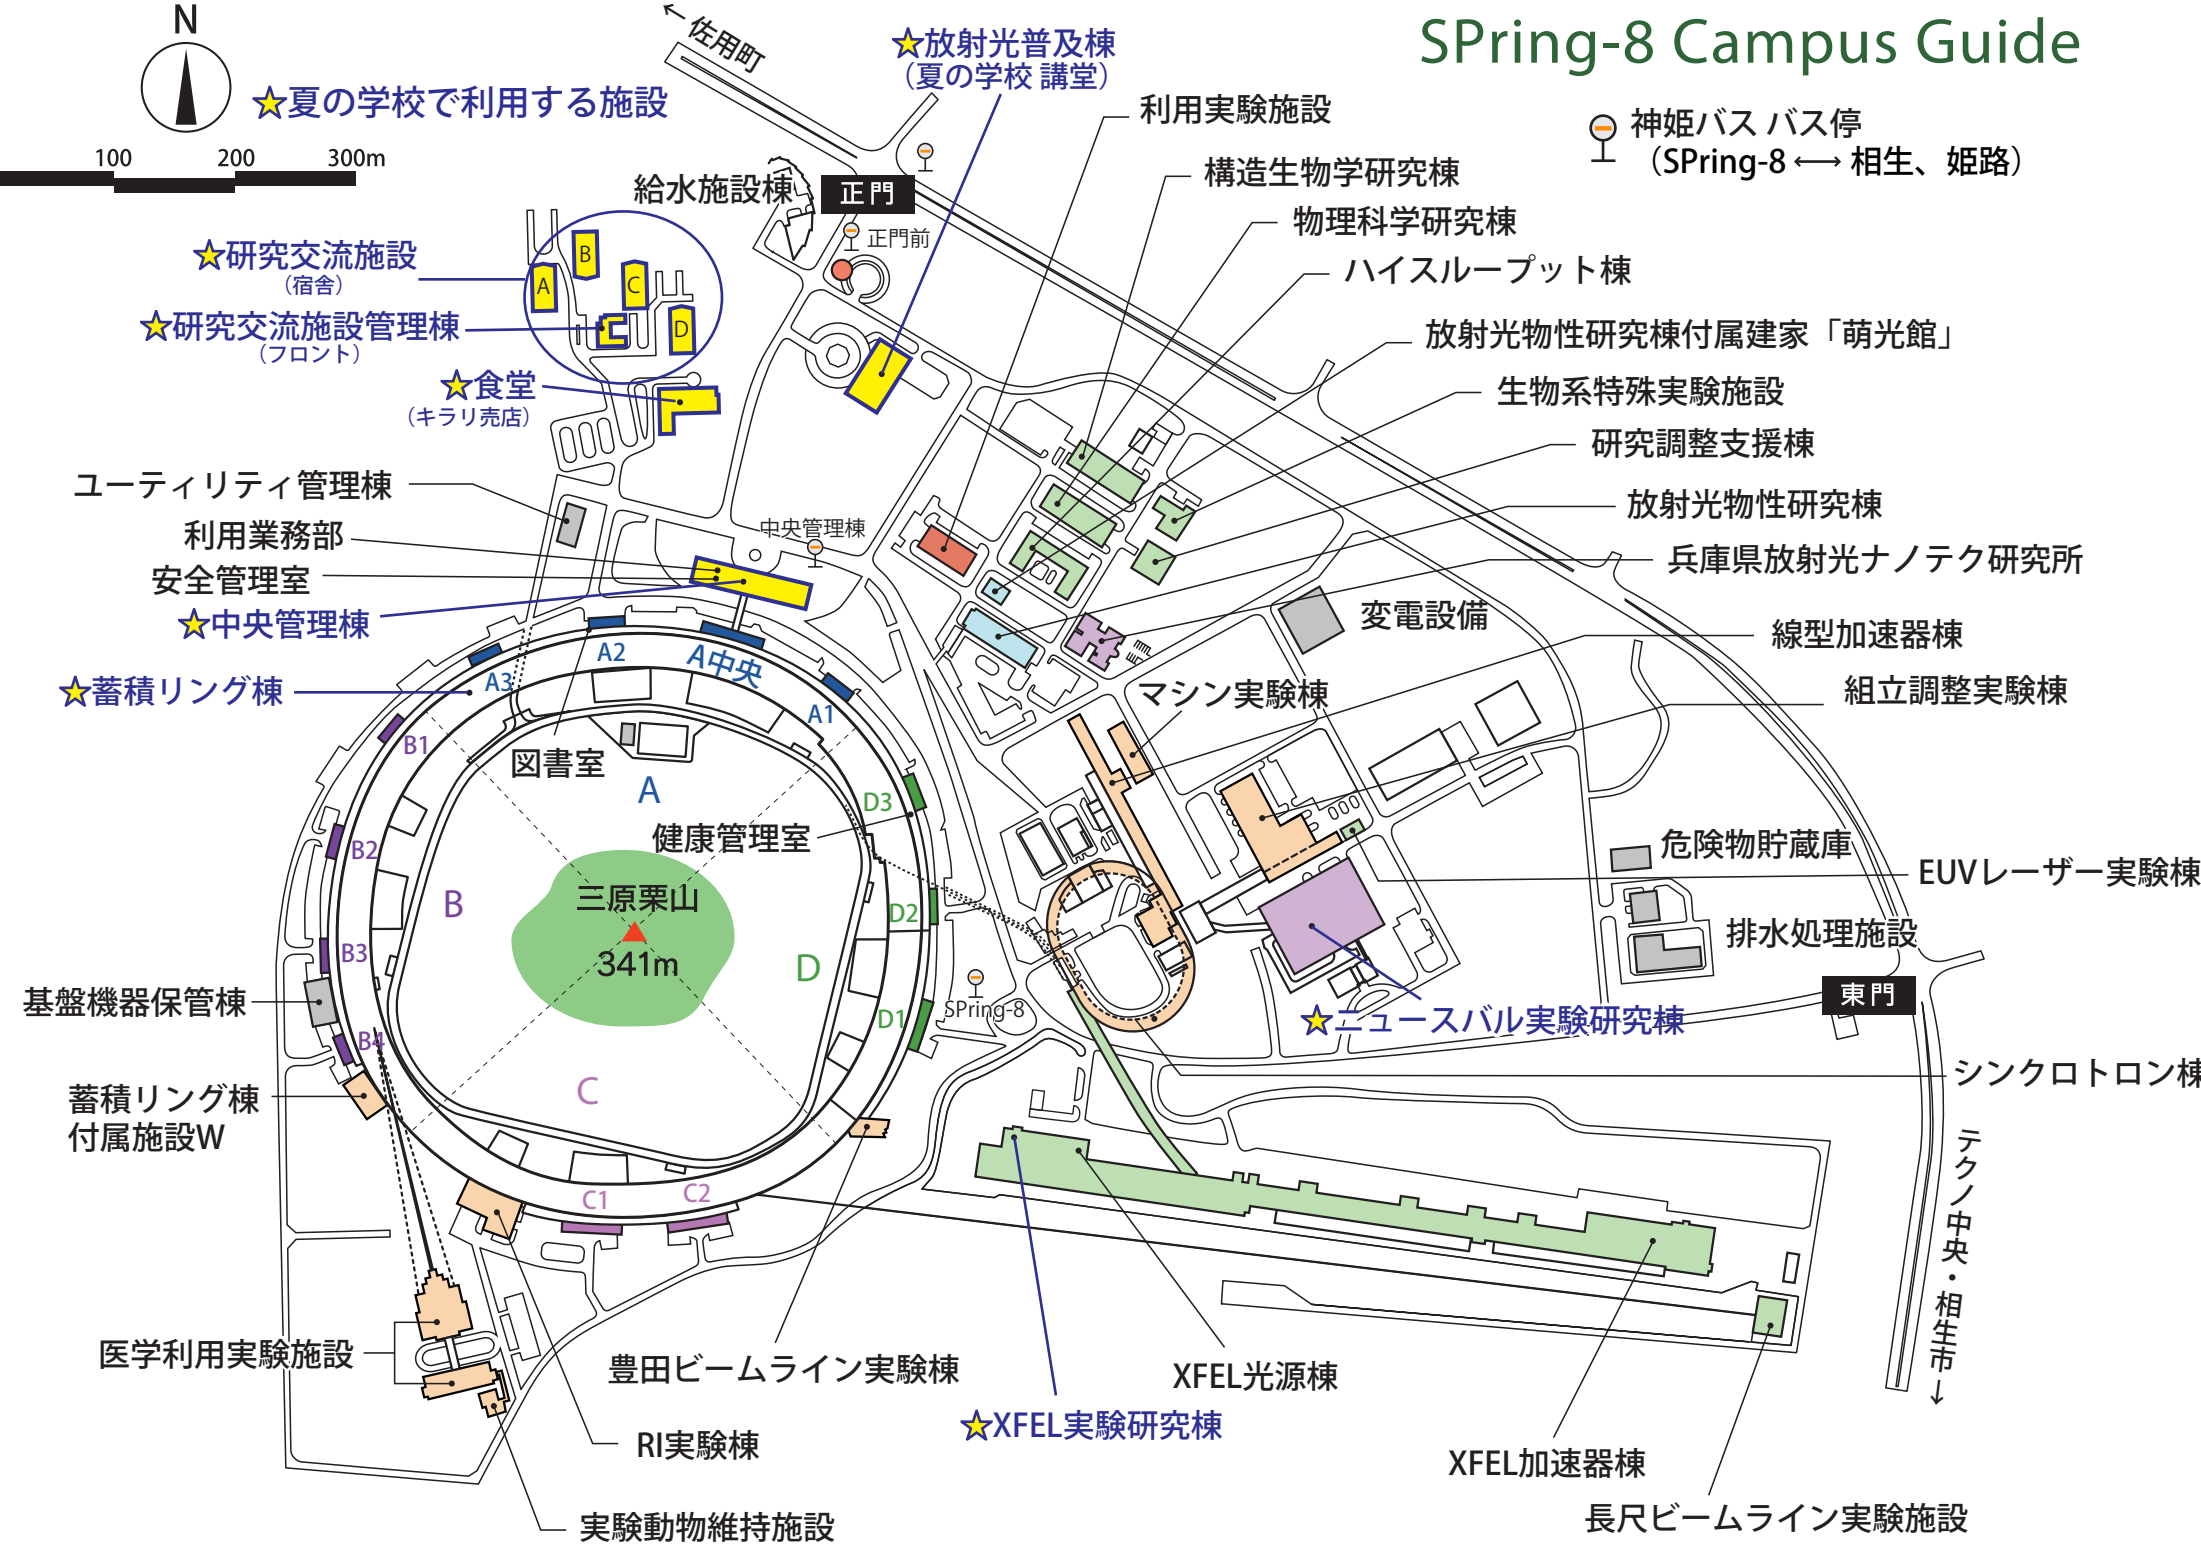

SPring-8 Campus Guide

★夏の学校で利用する施設

★放射光普及棟
(夏の学校 講堂)

○ 神姫バス バス停
(SPring-8 ↔ 相生、姫路)

★研究交流施設
(宿舎)

★研究交流施設管理棟
(フロント)

★食堂
(キラリ売店)

ユーティリティ管理棟

利用業務部

安全管理室

★中央管理棟

★蓄積リング棟

基盤機器保管棟

蓄積リング棟
付属施設W

医学利用実験施設

豊田ビームライン実験棟